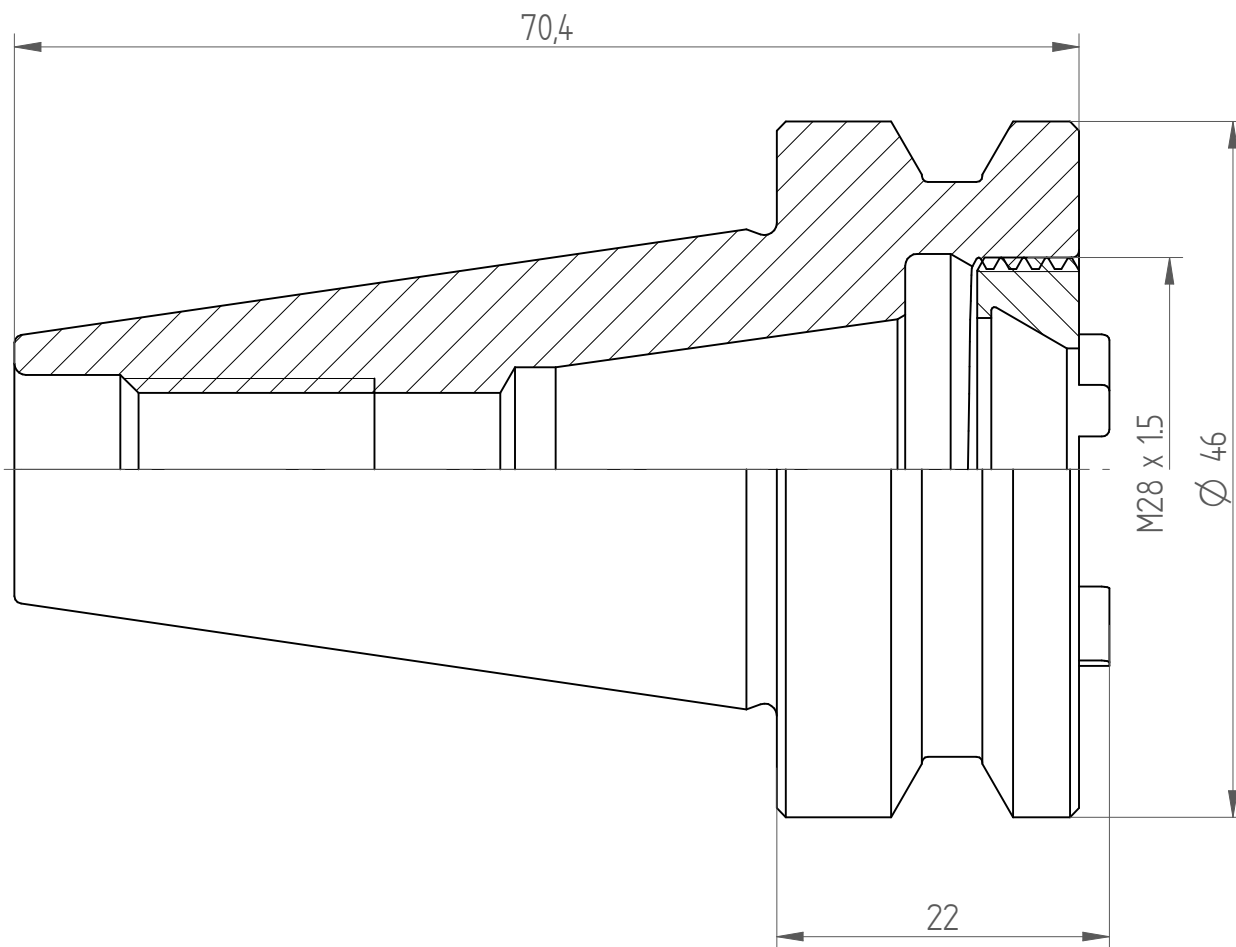

Swiss
Precision
Tools

REGO-FIX®

REGO-FIX AG
Obermattweg 60
4456 Tenniken / Switzerland

Phone +41 61 976 14 66
Fax +41 61 976 14 14
www.rego-fix.com

This is a non-controlled copy. All information given herein is subject to change without notice

The information given herein has been carefully checked and is believed to be correct. REGO-FIX, however, assumes no responsibility or liability for any errors, inaccuracies or omissions that may appear in this drawing

This document is subject to copyright laws. No part of this document may be reproduced or transmitted in any form or any means, electronic or mechanic, for any purpose, without the express written permission of REGO-FIX

Type : BT30-0M30_ERA20x022
Part No. : 213012008
Date : 05.01.2015
Scale : 2:1